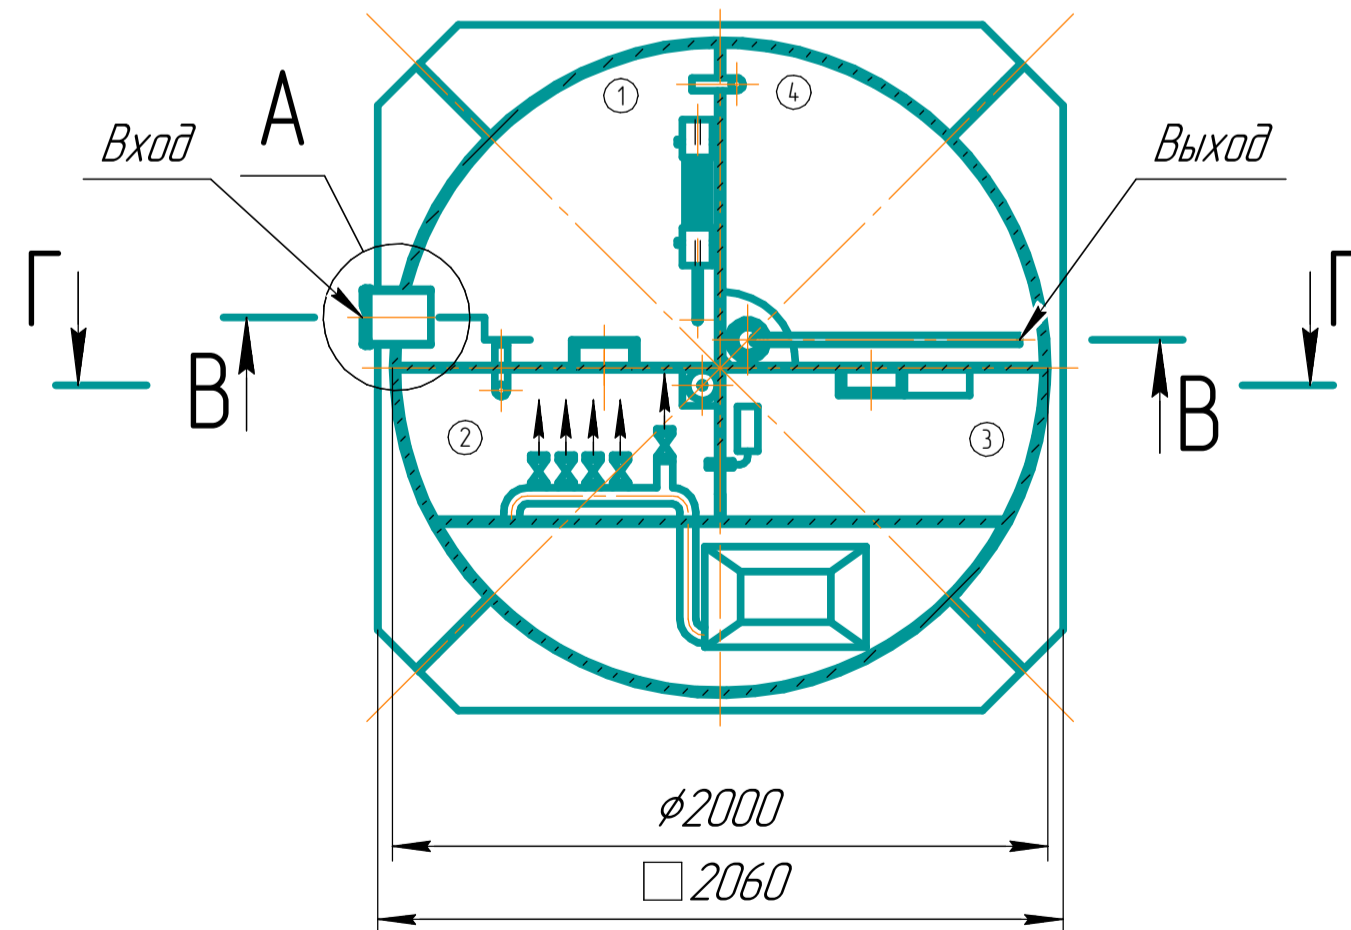

Вид спереди

В-В

Г-Г

Крышка условно не показана

Б-Б

A(1:4)

АЭРО 12				Лит.	Масса	Масштаб
Изм.	Лист	№ докум.	Подп.	Дата	200	1:15
Разраб.						
Проб.					Лист	Листов
Т.контр.						1
Н.контр.					Вид в разрезе	
Утв.					Копировал	