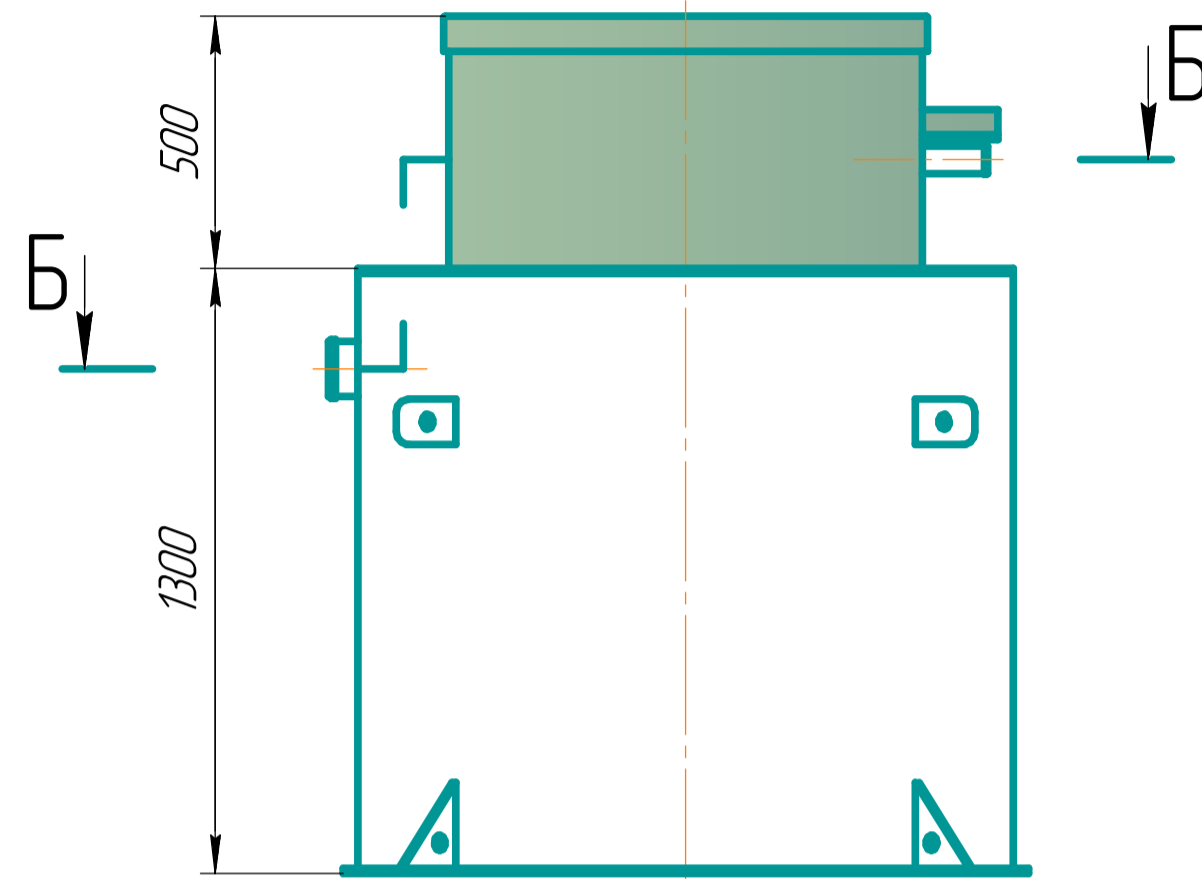

Вид спереди

В-В

Г-Г

Крышка условно не показана

Б-Б

A(1:4)

АЭРО 12				Лит.	Масса	Масштаб
Изм.	Лист	№ докум.	Подп.	Дата	200	1:15
Разраб.						
Проб.					Лист	Листов
Т.контр.						1
Н.контр.					Вид в разрезе	
Утв.					Копировал	