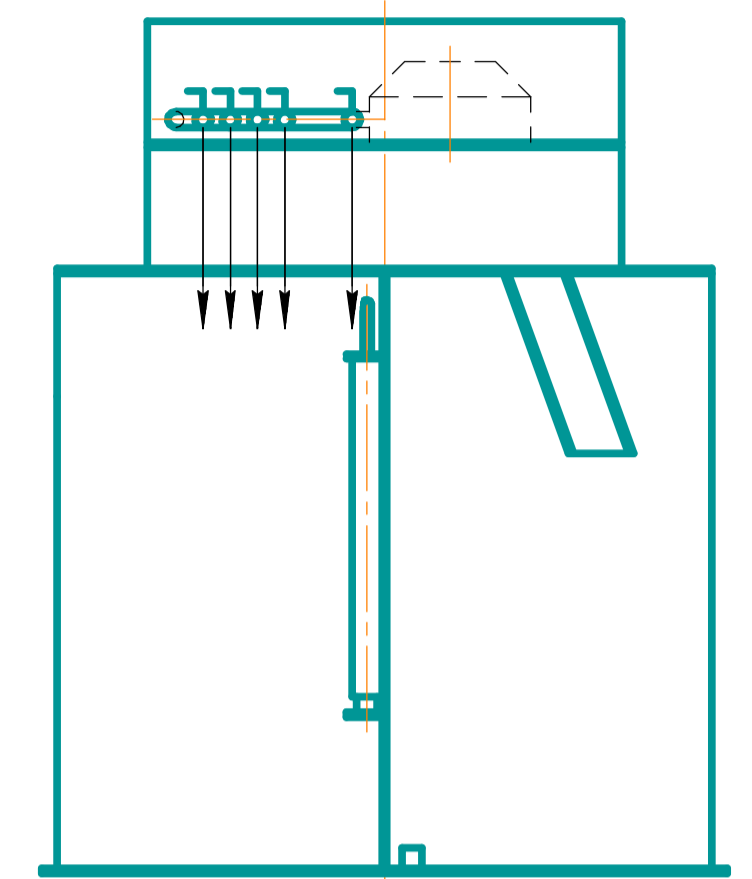

Вид спереди

В-В

Г-Г

Крышка условно не показана

Б-Б

A(1:4)

АЭРО 12				Лит.	Масса	Масштаб
Изм.	Лист	№ докум.	Подп.	Дата	200	1:15
Разраб.						
Проб.					Лист	Листов
Т.контр.						1
Н.контр.					Вид в разрезе	
Утв.					Копировал	