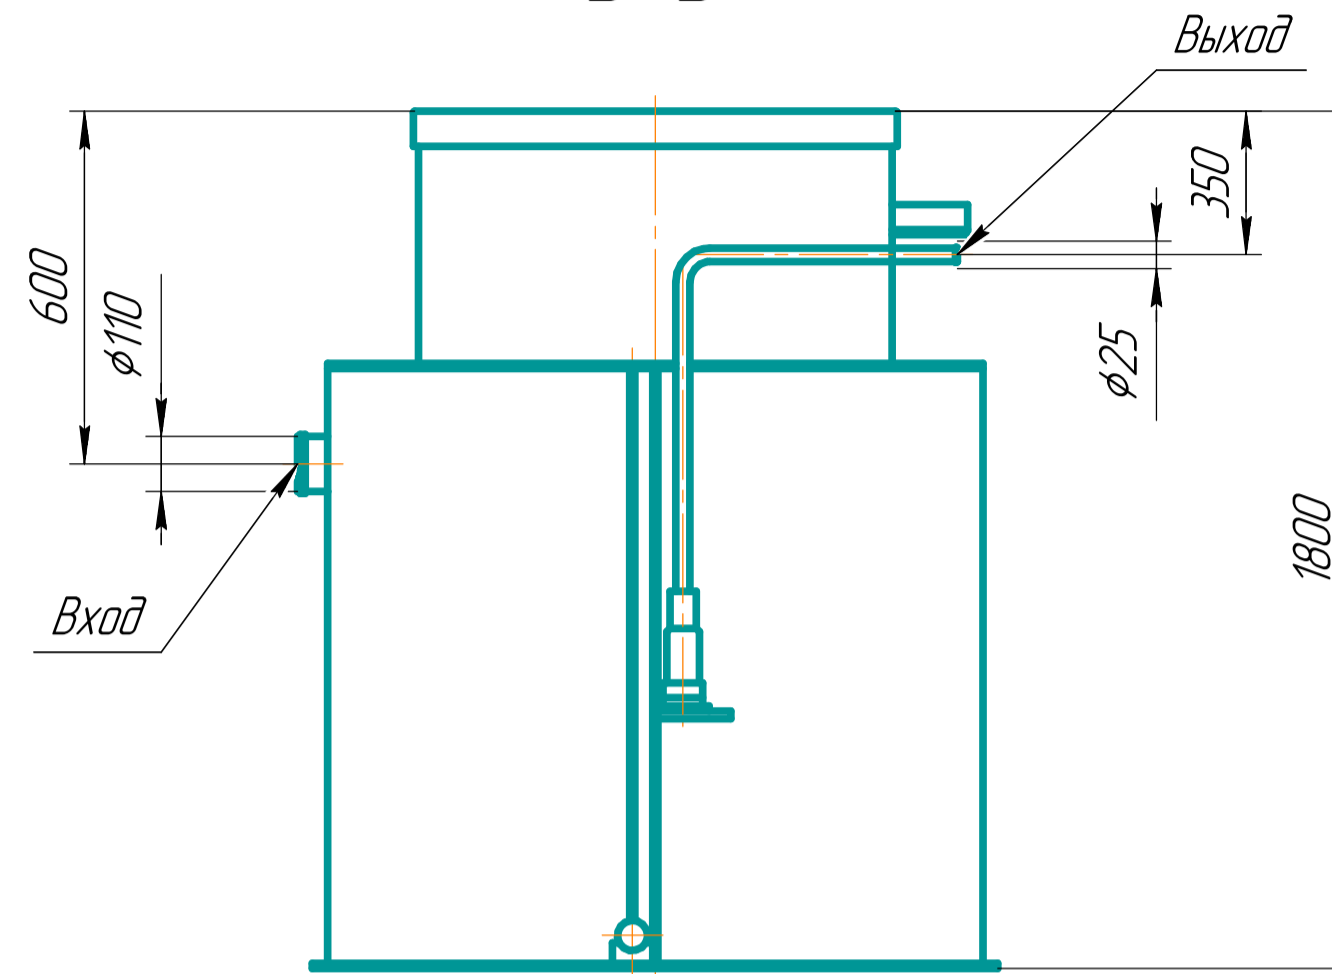

Вид спереди

В-В

Г-Г

Крышка условно не показана

Б-Б

A(1:4)

АЭРО 12				Лит.	Масса	Масштаб
Изм.	Лист	№ докум.	Подп.	Дата	200	1:15
Разраб.						
Проб.					Лист	Листов
Т.контр.						1
Н.контр.					Вид в разрезе	
Утв.					Копировал	